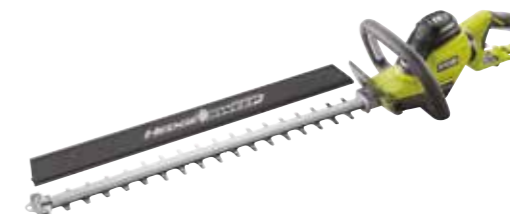

Мощность	600W
Длина лезвия (см)	60
Режущая способность (мм)	28
Тип лезвия	Алмазная шлифовка.
Вес (кг)	3.7
Артикул	5133003645
Штрихкод	4892210157805

Стандартная комплектация (RHT6160RS)
Насадка HedgeSweep™, защитный чехол

RHT5150

Электрический кусторез 500 Вт, длина лезвий 50 см, шаг среза 22 мм.

- Мощность 500 Вт
- Двухсторонние лезвия изготовлены по технологии алмазной шлифовки.
- Длина лезвий 50 см, шаг среза 22 мм.
- D-образная передняя рукоять и обрешиненое покрытие основной рукояти для удобства пользователя.
- Совместимость с насадкой HedgeSweep™ (поставляется дополнительно)