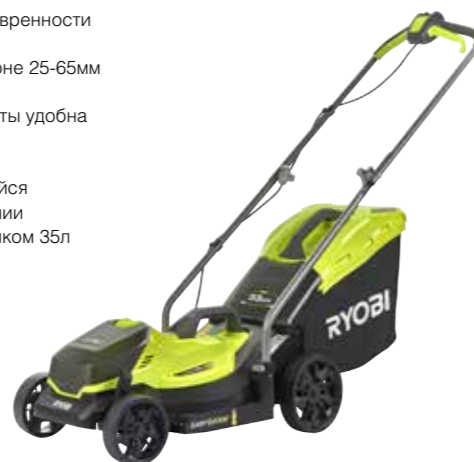

ONE+ 18V OLM1833B

18В Газонокосилка с шириной скашивания 33см

Новинка

- Ширина скашивания 33см идеальна для максимальной маневренности при работе в саду
- 5ти позиционная регулировка высоты скашивания в диапазоне 25-65мм осуществляется одной рукоятью
- Эргономичная рукоять с 3х позиционной регулировкой высоты удобна для любого пользователя
- Функция EasyEdge™ для подравнивания кромок газона
- Складывающиеся и снимающиеся рукоятки и складывающийся травосборник делают газонокосилку компактной при хранении
- Комплектуется заглушкой для мульчирования и травосборником 35л

Мощность	18V
Аккумулятор	0
Комплектуется зарядным устройством	нет
Ширина скашивания (см)	33
Приводной механизм	Толкание
Мульчирование	да
Общий вес (кг)	8.1
Артикул	5133004305
Штрихкод	4892210171948

Стандартная комплектация (OLM1833B)

Заглушка для мульчирования, травосборник 35л

Выпускается также

x1	18В Газонокосилка с шириной скашивания 33см (1x4,0Ач)
Модель:	RLM18X33B40
Артикул:	5133004306

Уход за газоном

ONE+ OLM1841H

Аккумуляторная колесная газонокосилка 36В Fusion

- Мощность 36В с технологией Lithium Fusion™ достигается за счет использования двух аккумуляторов ONE+ 18В Lithium+.
- Ширина скашивания 40 см.
- 5-позиционная регулировка высоты скашивания одной рукоятью от 20 до 70 мм
- Функция EasyEdge™ для подравнивания кромки газона.
- Телескопические, регулируемые по высоте рукоятки подойдут для пользователя любого роста.
- Быстроскладывающиеся рукоятки и тканевый травосборник с жестким верхом для удобства при транспортировке и хранении.
- Травосборник 50 л.