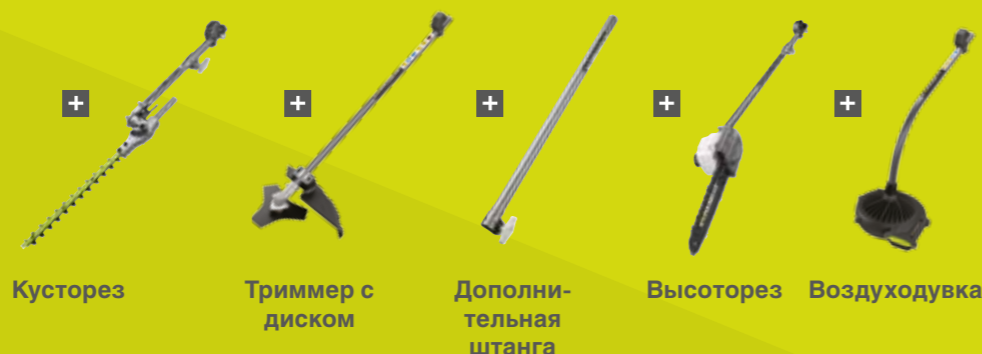

Этап 1

Выберите нужный тип двигателя

Этап 2

Выберите насадки

Экономьте место, деньги и время.

Вам нужна насадка для резки, обрезки, подрезки или очистки? Благодаря Expand-it™ все они собраны в одном инструменте.

Кусторез Триммер с диском Дополнительная штанга Высоторез Воздуходувка

EXPAND-IT™
ATTACHMENTS

Просто найдите логотип Expand-it™

Электрический Бензиновый

SMART TOOL

ИНСТРУМЕНТ, КОТОРЫЙ ДУМАЕТ ЗА ВАС.

Оптимизированная производительность независимо от используемых насадок. Без потери мощности или производительности.