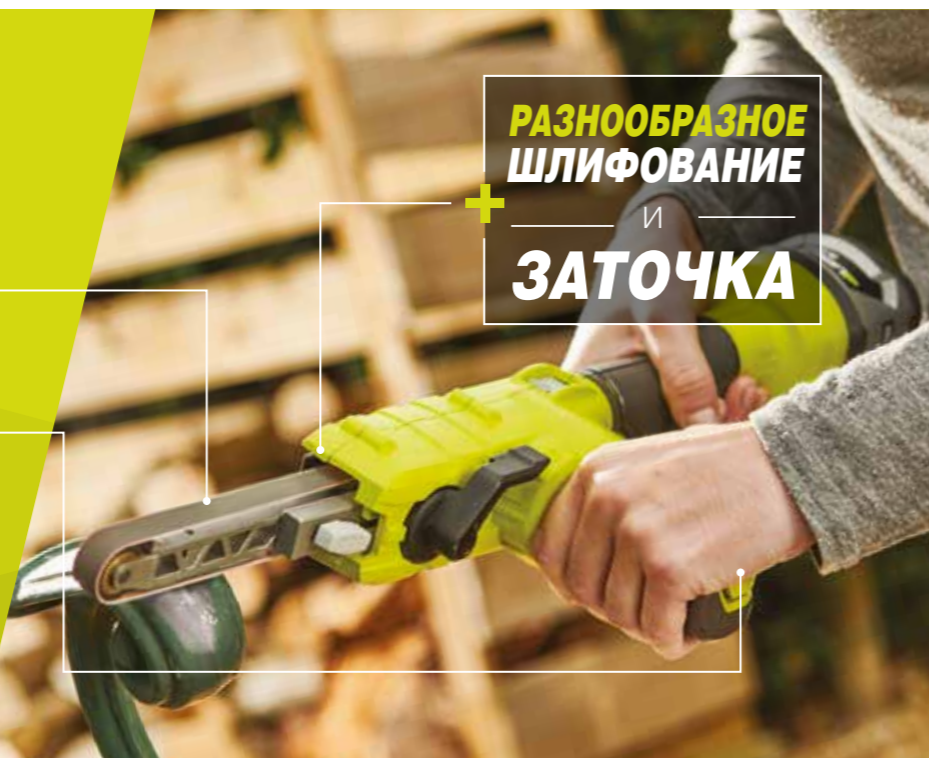

ONE+ R18PS-0
18В аккумуляторная дельташлифовальная машина

- Идеальна для легких и средних работ по финишной шлифовке поверхности и снятию краски
- Амплитуда колебаний 1.8мм обеспечивает эффективное удаление материала
- Компактный дизайн позволяет работать в углах и труднодоступных местах
- Крепление шлифовальных листов на липучке
- Треугольная форма шлифовальной подошвы дает возможность работать вплотную к кромке или в острых углах

Мощность	18V
Аккумулятор	0
Комплектуется зарядным устройством	нет
Скорость (об/мин)	22000
Диаметр орбиты (мм)	1.8
Размер шлифподошвы (мм)	100x140
Вес [без аккумулятора] [кг]	0.6
Артикул	5133002443
Штрихкод	4892210133700

Стандартная комплектация (R18PS-0)
6x шлифовальных листов (зернистость 2x60, 2x120 и 2x240)

ONE+ R18PF-0
18В Ленточная шлифмашина

НОВИНКА

- Узкие 13x457мм шлифленты идеальны для различных видов шлифования в труднодоступных местах
- Регулировка скорости в диапазоне до 660м/мин позволяет выбрать оптимальный режим работы в зависимости от обрабатываемого материала
- Бесключевая регулировка положения ленты для аккуратной и комфортной работы
- Бесключевой рычажный механизм позволяет легко и быстро менять шпфленты
- Кнопка клавиши включения делает инструмент более удобным и маневренным

Мощность	18V
Аккумулятор	0
Комплектуется зарядным устройством	нет
Длина ленты (мм)	457
Ширина ленты (мм)	13
Belt speed [mlmin]	260- 630
Общий вес (кг)	1.4
Артикул	5133004179
Штрихкод	4892210169693

Стандартная комплектация (R18PF-0)
3 шлифленты

**18В Ленточный
напильник R18PF-0**

**Компактность и
Универсальность**

Тонкая шлифлента 13 x 457мм идеальна для различных работ по шлифованию в труднодоступных местах.

Скорость и Контроль