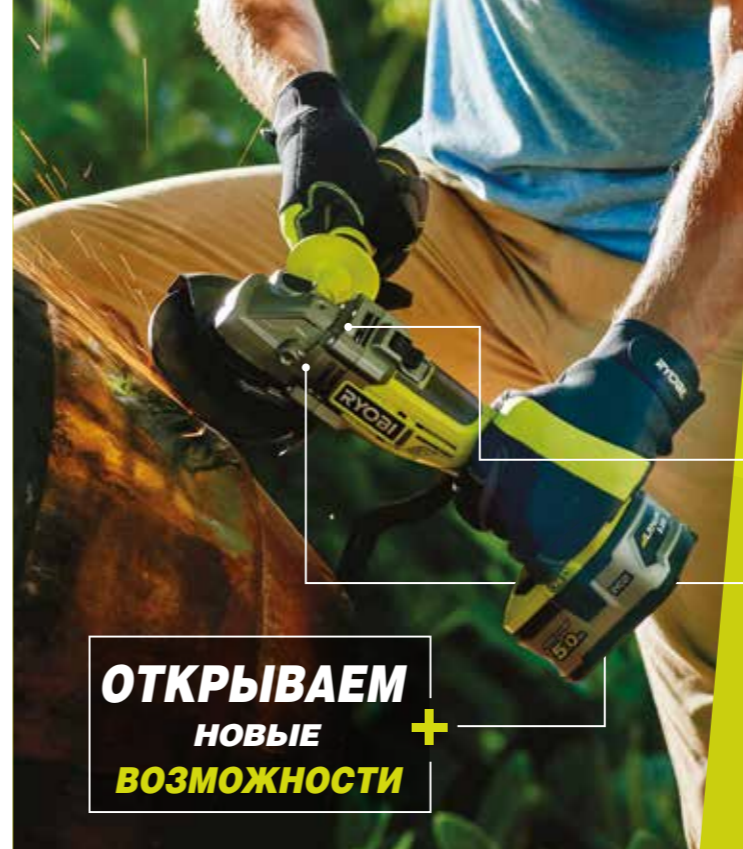

ONE+ R18N16G-0 18 В аккумуляторный гвоздезабиватель 16G

- AirStrike™ технология обеспечивает комфортную работу без использования кабеля, компрессора, шлангов или газовых картриджей
- Забивает гвозди калибра 16 (1.6 мм) длиной от 19 до 65 мм
- 2 режима забивки, режим единичного удара для точной забивки и режим скоростного удара для высокой производительности
- Grip-light технология позволяет включать светодиодную подсветку нажатием клавиши, расположенной на рукоятке
- Безключевая регулировка глубины забивания помогает предохранить поверхность материала от повреждения и при этом избежать выступающих шляпок гвоздей
- Функция предотвращения холостого выстрела увеличивает срок службы инструмента
- Конструкция магазина позволяет легко удалять замятые гвозди и загружать новые без использования дополнительных инструментов
- Индикатор наличия гвоздей покажет, когда наступит время для пополнения их запаса

Мощность	18V
Аккумулятор	0
Комплектуется зарядным устройством	нет
Емкость магазина для гвоздей	100
Тип гвоздя (мм)	1.6
Общий вес (кг)	3.1
Артикул	5133002222
Штрихкод	4892210128898

Стандартная комплектация (R18N16G-0)
500 x 50мм гвозди, 2x защитные подошвы, поясная клипса

Также доступно

x1	18В Гвоздезабиватель 16G (1x2.0Ач)
Наименование:	Код продукта:
R18N16G-120S	5133003859

ONE+ R18N18G-0 18 В аккумуляторный гвоздезабиватель 18G