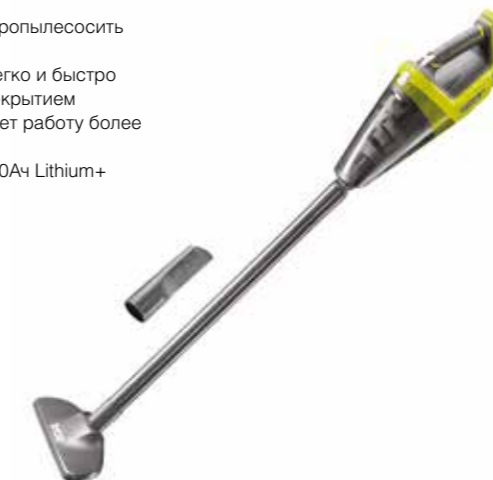

ONE+ R18HVF-0 18V Пылесос с комплектом для уборки полов

НОВИНКА

- Воздушный поток до 1300л/мин позволит эффективно пропылесосить ваш дом, автомобиль или верстак
- Удаление мусора из пылесборника 540мл происходит легко и быстро
- В комплектацию набор по уходу за полами с твердым покрытием
- Клавиша, фиксируемая во включенном положении делает работу более комфортной
- До 30 минут работы при использовании аккумулятора 5.0Ач Lithium+ (RB18L50)

Мощность	18V
Аккумулятор	0
Комплектуется зарядным устройством	нет
Мощность всасывания	20
Поток воздуха (л/мин)	1300
Емкость контейнера (мл)	540
Общий вес (кг)	1.4
Штрихкод	4892210162205
Артикул	5133003835

Стандартная комплектация (R18HVF-0)
Щелевая насадка, комплект для уборки полов

ONE+ R18TB-0 18V аккумуляторная компактная воздуходувка

- Идеальна для очистки рабочего места от мусора, такого как опилки, древесная или металлическая стружка
- Компактная и мощная воздуходувка со скоростью воздушного потока до 200км/ч
- 3 скорости: низкая скорость для очистки верстака, средняя скорость добавляет возможности контроля и высокая скорость для максимальной мощности
- Регулировка скорости для контроля над рабочим процессом
- Резиновое сопло высокого качества позволяет сдувать с поверхности даже влажный мусор
- До 70 минут работы при использовании аккумулятора Lithium+ 5.0Ач RB18L50