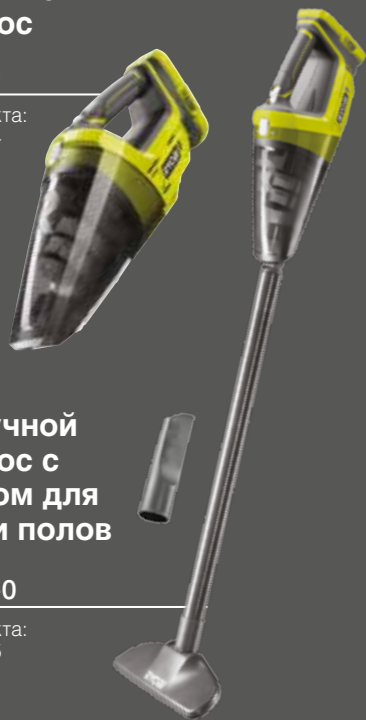

Время навести порядок с

НОВЫЙ УРОВЕНЬ ЧИСТОТЫ

18V Ручной пылесос

R18HV-0

Код продукта:
5133003834

18V Ручной пылесос с набором для уборки полов

R18HVF-0

Код продукта:
5133003835